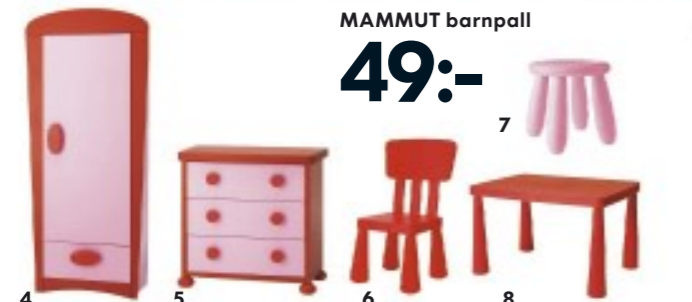

MAMMUT barnpall
49:-

- MAMMUT serie** Design: M Kjelstrup/A Östgaard.
1. Avlastningsbord 189:- i plast. B48xD39, H39cm. Röd. ☎ 100.991.66 Blå. ☎ 900.991.67
2. Sängstomme 1295:- i lack. B89xL170, H70cm. Bäddmått 70x160cm. Rosa. ☎ 500.991.50 Blå. ☎ 700.991.49
3. Vägghylla 39:- i plast. B33xD21, H33cm. Röd. 600.991.78 Blå. 800.991.77 Grön. 000.991.76
4. Klädkåp 1395:- i folie/lack. B84xD50, H186cm. Rosa/röd. ☎ 000.991.62